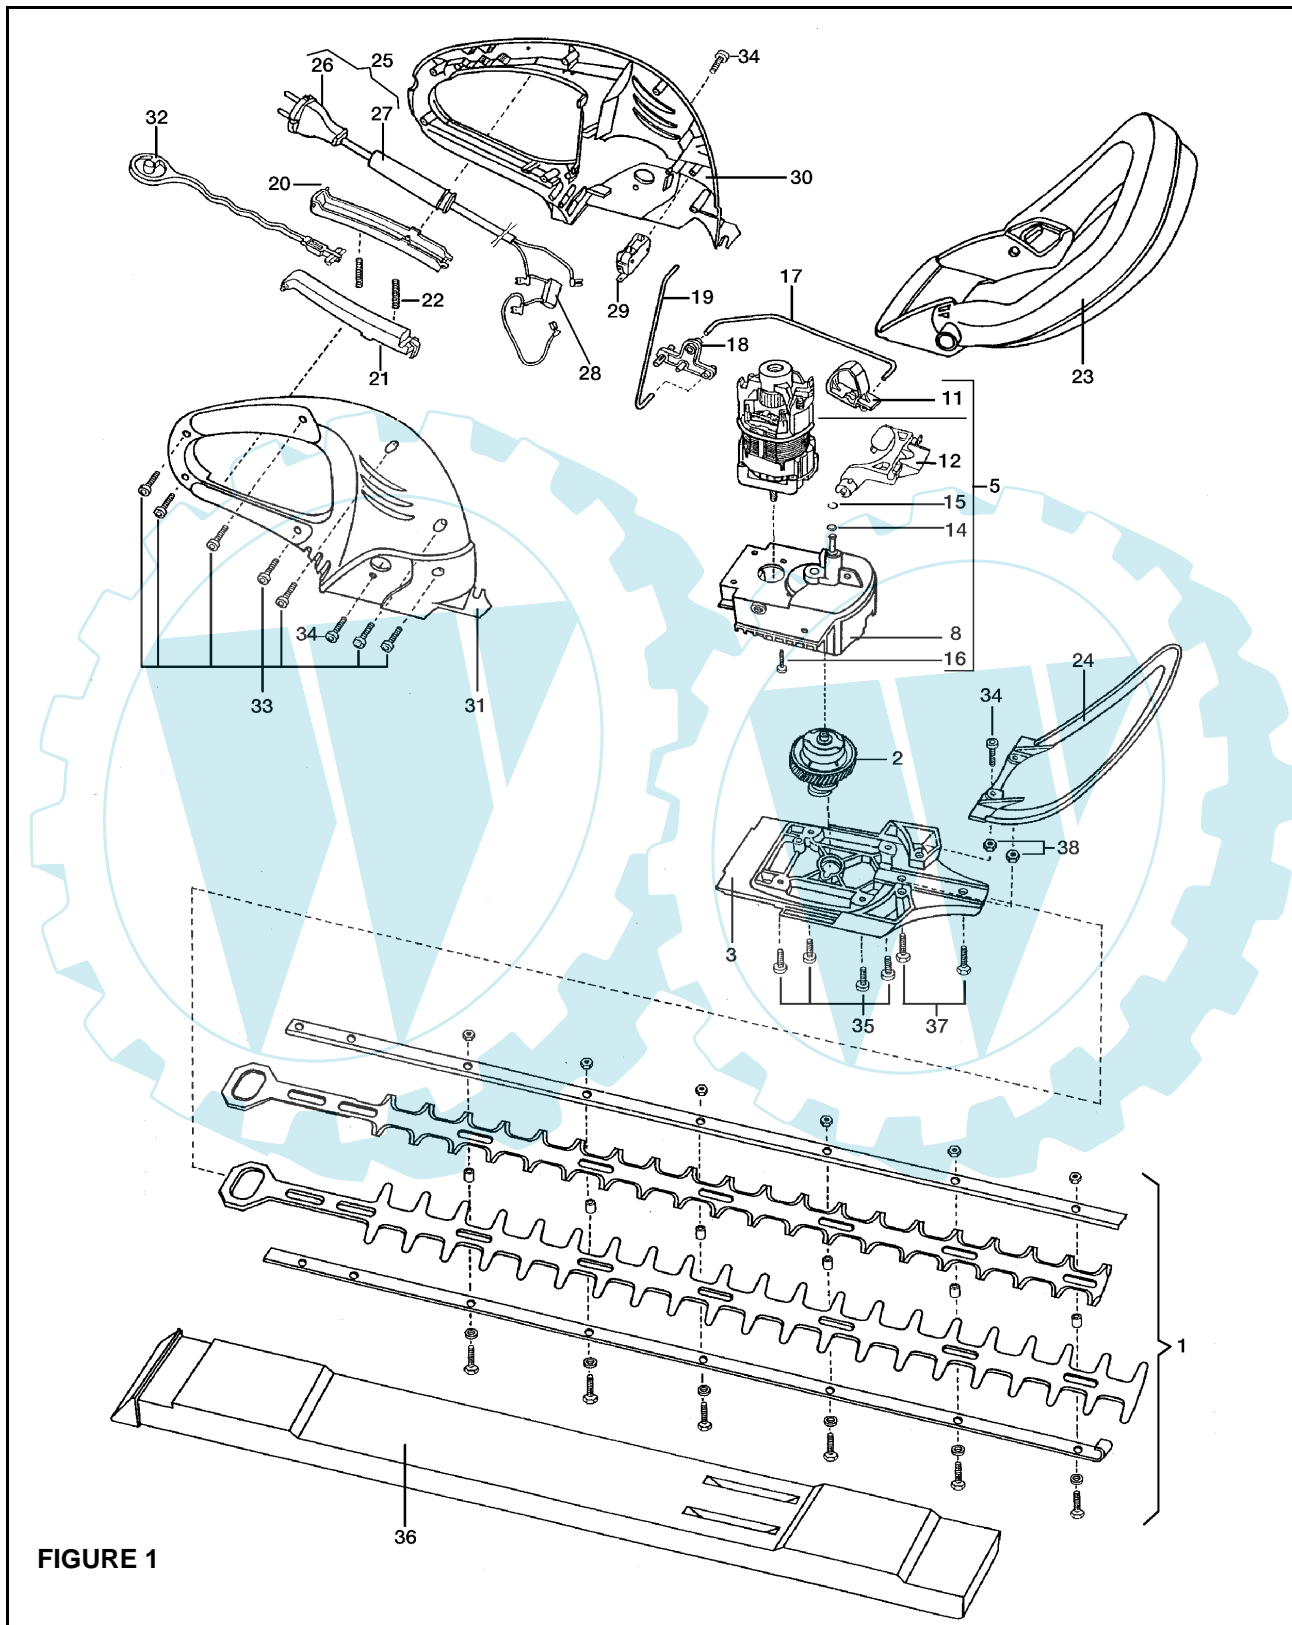

FIGURE 1

Item P/N McC P/N ELX Qty DESCRIPTION

Item P/N McC P/N ELX Qty DESCRIPTION

FIGURE 1

C	1	248860	538248860	1	5-50 blade ass'y
		248861	538248861	1	5-60 blade ass'y
C	2	248871	538248871	1	500W motor gear
	3	248875	538248875	1	keep plate
		248876	538248876	1	grey keep plate
	4	248866	538248866	1	dust cover
C	5	243335	538243335	1	500W motor
	8	• 248879	538248879	1	500W motor box
C	11	• 248865	538248865	1	toggle lever
	12	• 248877	538248877	1	linkage
	14	• 248881	538248881	1	washer
	15	• 248882	538248882	1	retaining ring
	16	• 248883	538248883	4	motor box locking screw
	17	242453	538242453	1	lower engaging lever
C	18	242342	538242342	1	control lever
	19	242343	538242343	1	upper connecting rod
	20	242344	538242344	1	upper control lever
		242359	538242359	1	grey upper control lever
	21	242345	538242345	1	lower control lever
		242360	538242360	1	grey lower control lever
	22	242346	538242346	2	control lever spring
	23	242348	538242348	1	handle ass'y
		242361	538242361	1	grey handle ass'y
C	24	242347	538242347	1	guard
	25	243333	538243333	1	wires (Schuko)
		243334	538243334	1	wires (UK)
	26	• 242353	538242353	1	cable+pin (Schuko)
		• 242397	538242397	1	cable+pin (UK)
	27	• 241051	538241051	1	fair lead
	28	• 240794	538240794	1	radio interference suppressor
B	29	• 242354	538242354	1	micro switch
	30	242264	538242264	1	left crankcase (1 switch)
		242393	538242393	1	orange left crankcase (1 switch)
	31	242265	538242265	1	right crankcase (1 switch)
		242394	538242394	1	orange right crankcase (1 switch)
	32	242266	538242266	1	wire holder
	33	240862	538240862	7	M4x18 screw
	34	242349	538242349	4	M6 screw
	35	242350	538242350	4	M5 screw
	36	242351	538242351	1	blades case
	37	229959	538229959	2	M6x20 screw
	38	217403	538217403	2	M6 nut